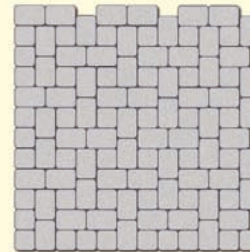

Verlegemuster B

Steinbedarf bei ca. 1 m²
 24/16/6 cm ca. 26 Stück

Verlegemuster C

Steinbedarf bei ca. 1 m²
 24/16/6 cm ca. 15,6 Stück
 16/16/6 cm ca. 15,6 Stück

Verlegemuster D

Steinbedarf bei ca. 1 m²
 24/16/6 cm ca. 19,63 Stück
 16/16/6 cm ca. 9,8 Stück

»GerloAntik« auf einen Blick:

Format	kg/m ²	Stk./m ²	Stk./lfm. m
24 x 16 x 6 cm	135	~26	4,10
16 x 16 x 6 cm	135	~39	6,25

Ihr Gerwing-Fachhändler:

anthrazit

Tapetenwechsel
für Ihren Garten!

Der neue Pflasterstein.

grau-schwarz

muschelkalk

beige-hell

6 cm  **Stärken-optimiert**

 **PKW befahrbar**

Kreativität ist jetzt ganz einfach!

Die neue *Leichtigkeit* des S(t)eins.

Setzen Sie Akzente: Mit dem neuen »leichten« Pflasterstein von Gerwing bekommt Ihr Garten ein ganz neues Gesicht im Wechselspiel von Pflanzenwelt und Fläche. Nur 6 cm Steinstärke erleichtert nicht nur Transport und Verarbeitung, sondern schont auch deutlich die Umwelt – und Ihren Geldbeutel!