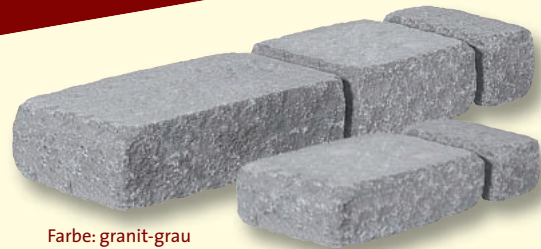

# Schön und schnell mit GerloCastell.

**Stein für Stein Unikat:** Die gebrochenen Seiten verleihen allen Produkten der Serie GerloCastell eine individuelle, zeitlos schöne Oberfläche ohne regelmäßige Strukturen. Alle Steine sind an Ober- und Unterseite plan und lassen sich deshalb als Trockenmauer oder mit frostsicherem Fertigteiler **spielend leicht verarbeiten**. Dank der kugelgestrahlten Oberfläche aller Mauersteine brauchen Sie zudem **keine Mauerabdeckung**.

Das GerloCastell-Mauersortiment besteht aus drei Systemen, die für jeden Einsatzzweck die passende Lösung bieten – eben **ein Stein für alle Fälle**.

✓ auf Festigkeit

Das Original aus dem TV.

Licht im Stein lieferbar.

Farbe: rot-schwarz

Farbe: rot-schwarz

Farbe: sandstein-beige

Farbe: anthrazit

Farbe: granit-grau

## GC-Mauersteine

25 CM BREIT

- ⊕ als Hangmauer
- ⊕ als Sichtschutzmauer
- ⊕ als Gartenmauer
- ⊕ in zwei Stärken kombinierbar: 15 und 10 cm
- ⊕ einfach aufzubauen, Fertigteiler genügt
- ⊕ keine Abdeckplatte erforderlich