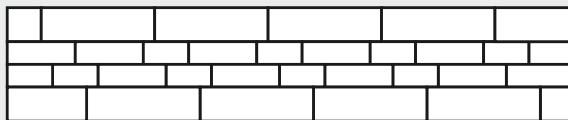

GC Mauersteine MiniKombi, MK 3

Tiefe 16,5 cm, Höhe 15 cm und 10 cm

Formate: 50 x 16,5 x 15 cm, 35 x 16,5 x 15 cm, 15 x 16,5 x 15 cm, 30 x 16,5 x 10 cm und 20 x 16,5 x 10 cm