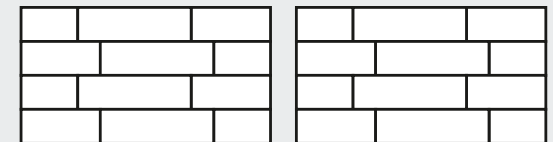

GC Mauersteine MiniKombi, MK 13

Tiefe 16,5 cm, Höhe 15 cm, Länge 1,1 m
Formate: 25 x 16,5 x 15 cm, 35 x 16,5 x 15 cm und 50 x 16,5 x 15 cm