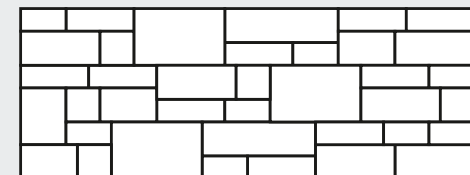

GC Mauersteine MiniKombi, MK 9

Tiefe 16,5 cm, Höhe 15 cm, 10 cm und 25 cm, Länge 2 m

Formate: 15 x 16,5 x 15 cm, 25 x 16,5 x 15 cm, 35 x 16,5 x 15 cm, 50 x 16,5 x 15 cm, 20 x 16,5 x 10 cm, 30 x 16,5 x 10 cm, 20 x 16,5 x 25 cm und 40 x 16,5 x 25 cm