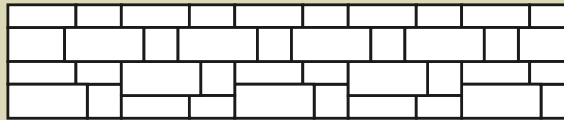

Ausgewählte Verlegebeispiele für GerloCastell Mauersteine

GC MiniKombi, 8 Formate

GC Mauersteine MiniKombi, MK 1

Tiefe 16,5 cm, Höhe 15 cm

Formate: 50 x 16,5 x 15 cm, 25 x 16,5 x 15 cm, 35 x 16,5 x 15 cm und 15 x 16,5 x 15 cm

GC Mauersteine MiniKombi, MK 2

Tiefe 16,5 cm, Höhe 15 cm und 10 cm

Formate: 50 x 16,5 x 15 cm, 25 x 16,5 x 15 cm, 20 x 16,5 x 10 cm und 30 x 16,5 x 10 cm

GC Mauersteine MiniKombi, MK 3

Tiefe 16,5 cm, Höhe 15 cm und 10 cm

Formate: 50 x 16,5 x 15 cm, 35 x 16,5 x 15 cm, 15 x 16,5 x 15 cm, 30 x 16,5 x 10 cm und 20 x 16,5 x 10 cm

GC Mauersteine MiniKombi, MK 4

Tiefe 16,5 cm, Höhe 15 cm und 10 cm

Formate: 50 x 16,5 x 15 cm, 25 x 16,5 x 15 cm, 30 x 16,5 x 10 cm und 20 x 16,5 x 10 cm

GC Mauersteine MiniKombi, MK 5

Tiefe 16,5 cm, Höhe 15 cm und 10 cm

Formate: 25 x 16,5 x 15 cm, 30 x 16,5 x 10 cm, 20 x 16,5 x 10 cm, 35 x 16,5 x 15 cm und 15 x 16,5 x 15 cm

GC Mauersteine MiniKombi, MK 6