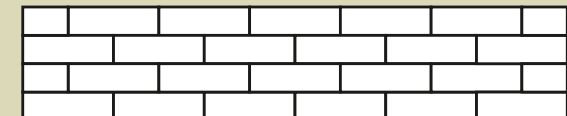

GC Mauersteine MiniKombi, MK 12

Tiefe 16,5 cm, Höhe 15 cm, Länge 1,1 m
Formate: 25 x 16,5 x 15 cm, 35 x 16,5 x 15 cm und 50 x 16,5 x 15 cm

GC Mauersteine MiniKombi, MK 13

Tiefe 16,5 cm, Höhe 15 cm, Länge 1,1 m
Formate: 25 x 16,5 x 15 cm, 35 x 16,5 x 15 cm und 50 x 16,5 x 15 cm

GC Ziermauersteine

Verlegebeispiel 1

Tiefe 12,5 cm, Höhe 12,5 cm
Formate: 20 x 12,5 x 12,5 cm und 30 x 12,5 x 12,5 cm

Verlegebeispiel 2

Tiefe 12,5 cm, Höhe 12,5 cm
Formate: 20 x 12,5 x 12,5 cm und 40 x 12,5 x 12,5 cm

Ausgewählte Verlegebeispiele für Campus Linear Mauersteine

GerloDeluxe Campus Linear Mauer, 2 Formate

Verlegebeispiel 1

Tiefe 10 cm, Höhe 7,6 cm

Formate: 61,3 x 7,6 und 30,6 x 7,6 x 10 cm

Verlegebeispiel 2